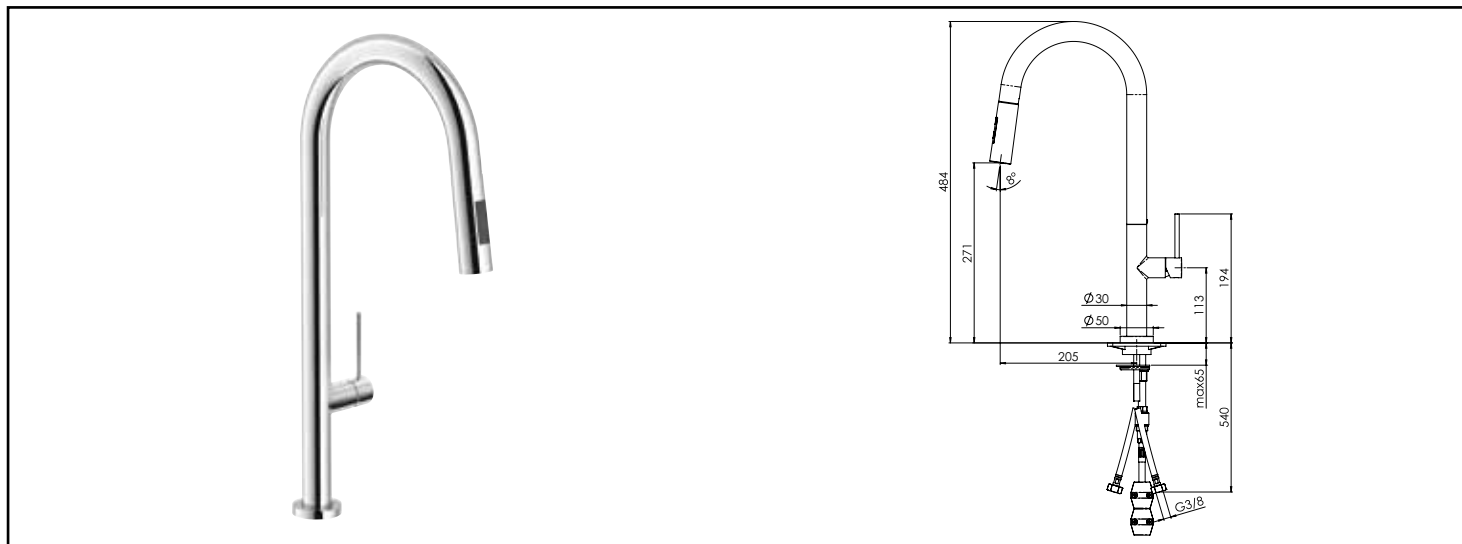

Référence : 76100

MITIGEUR D'ÉVIER BEC HAUT AVEC DOUCHETTE ORI'O - BEC ORIENTABLE À 360° - ROLF

■ UN DESIGN SOBRE ET TENDANCE.

■ INSTALLATION RAPIDE ET FACILE GRÂCE À LA TECHNOLOGIE FIXOFAST.

DESCRIPTION	Chromé. - Manette métal. - Cartouche Ø25 mm. - Bec haut orientable à 360° avec douchette bi-jets anticalcaire. - Un point de fixation. - Flexibles d'alimentation Pex anti-torsion femelle 12/17. - Platine renfort évier. - Hauteur totale 484 mm.
CARACTÉRISTIQUES	Chromé. - Manette métal. - Cartouche Ø25 mm. - Bec haut orientable à 360° avec douchette bi-jets anticalcaire. - Un point de fixation. - Flexibles d'alimentation Pex anti-torsion femelle 12/17. - Platine renfort évier. - Hauteur totale 484 mm.
APPLICATIONS	Robinetterie d'évier
CONDITIONS D'UTILISATION	Pression maximum : 5 bar - Pression d'utilisation : 3 bar - Température maximum de l'eau : 80°C (176°F) - produit Conforme aux réglementations en vigueur
COMPATIBILITÉ	S'installe sur tous les types d'évier
PRÉCAUTION D'EMPLOI	1 point de fixation. Livré avec flexibles EPDM pré-montés 410mm
SPECIFICATIONS D'INSTALLATION	Permet l'équipement sanitaire des salles de bains et cuisine.
	Garantie 10 ans contre tout vice de fabrication y compris pour les cartouches - Cf conditions générales de vente
PRESCRIPTION DE POSE	Avant le montage nettoyer la tuyauterie pour éliminer toute impureté
PRESCRIPTION D'ENTRETIEN	Nettoyage à l'eau savonneuse avec un chiffon doux et bien sécher - Ne pas utiliser de produits nocifs, abrasifs ou chlorés